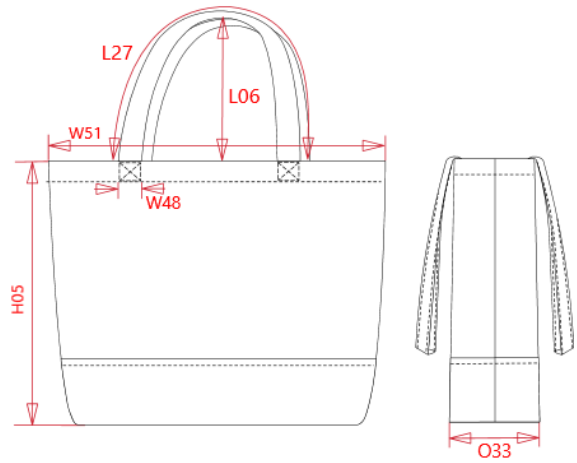

REFERENCE : KI0235

SIZES : U

COMPOSITION :

Main fabric : Laminated cotton canvas - 310 For top part 100% cotton

Main fabric : Laminated Jute - 320 For bottom part 100%jute

ARTICLE WEIGHT :

300 gr/pc

DESCRIPTION		COLORS	PANTONE SERIGRAPHIE
Français : Sac shopping en toiles de coton & jute		Cumin yellow / Natural	7510C / 7504C
English : CANVAS AND JUTE HOLD-ALL SHOPPER BAG		Dusty light green / Natural	5615C / 7504C
Nederlands : Shopper van jute- & katoencanvas		Natural / Natural	7534C / 7504C
Deutsch : Baumwolltuch-Jute-Shoppingtasche		Patriot blue / Natural	5265C / 7504C
Español : Bolsa de compras de yute & algodón canvas			
Italiano : Shopper in tela di cotone e iuta			
Português : Saco de compras em malha de algodão e juta			

MEASUREMENT							
Description	U						
H05 Hauteur totale / Total height	40						
W51 Total width	52						
O33 Deep of bottom part	15						
L06 Height of stretched top handle	25						
L27 Handles length	27						
W48 Shoulder straps width	4						

PACKING	
Box	40 pcs / box U => L:56cm W:44cm H:35cm GW:13.7kg NW:12kg